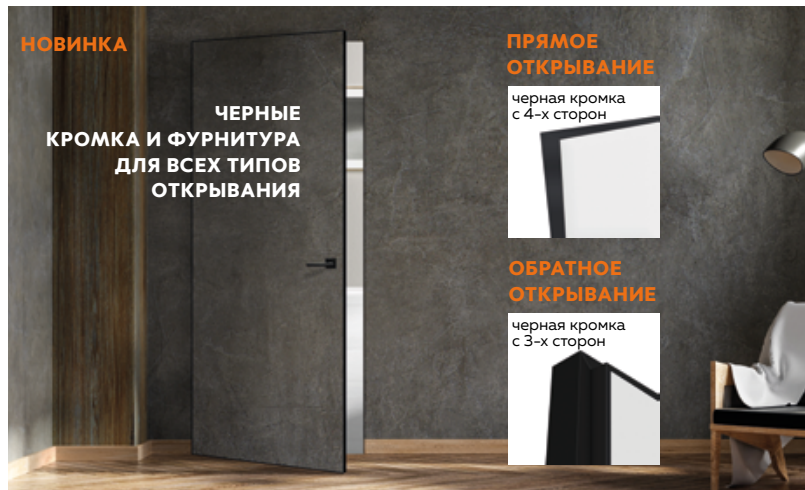

ОПИСАНИЕ ДВЕРИ ПРЯМОГО ОТКРЫВАНИЯ

Дверное полотно INVISIBLE 40 мм глухое, LR, замок M1895 SN, врезка под скрытые петли, петли Kubica Hybrid 6360 38

ОПИСАНИЕ ДВЕРИ ОБРАТНОГО ОТКРЫВАНИЯ

Дверное полотно INVISIBLE 59 мм глухое с притвором, L/R, замок M1895 SN, врезка под скрытые петли, петли Kubica Hybrid 6360 38