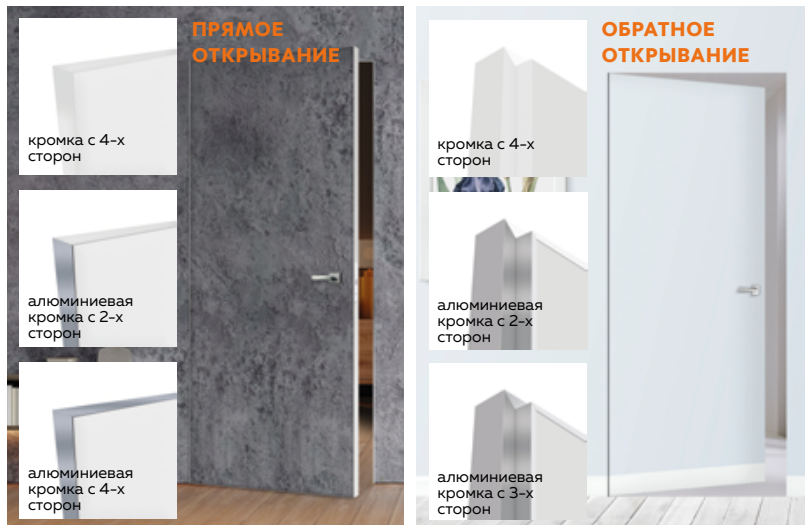

ОПИСАНИЕ ДВЕРИ ПРЯМОГО ОТКРЫВАНИЯ

Дверное полотно INVISIBLE 40 мм глухое, LR, замок M1895 SN, врезка под скрытые петли, петли Kubica Hybrid 6360 38

ОПИСАНИЕ ДВЕРИ ОБРАТНОГО ОТКРЫВАНИЯ

Дверное полотно INVISIBLE 59 мм глухое с притвором, L/R, замок M1895 SN, врезка под скрытые петли, петли Kubica Hybrid 6360 38