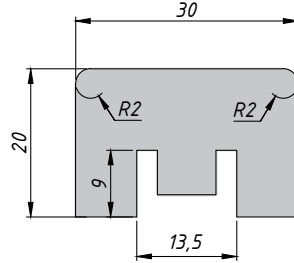

ДЕКОРАТИВНЫЕ РЕЙКИ

ДЕКОР