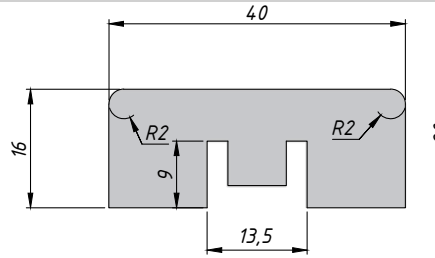

ДЕКОРАТИВНЫЕ РЕЙКИ

ДЕКОР