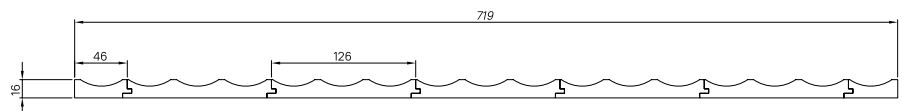

Светло-серый эмалит

Муар светло-серый

Муар темно-серый

Дуб Европейский

Дуб Дымчатый

ВАРИАНТЫ ФРЕЗЕРОВКИ

ВОЛНА

В комплекте: 1 стартовая, 5 средних планок, 1 финишная планка, стыкующиеся друг с другом с помощью гребня.