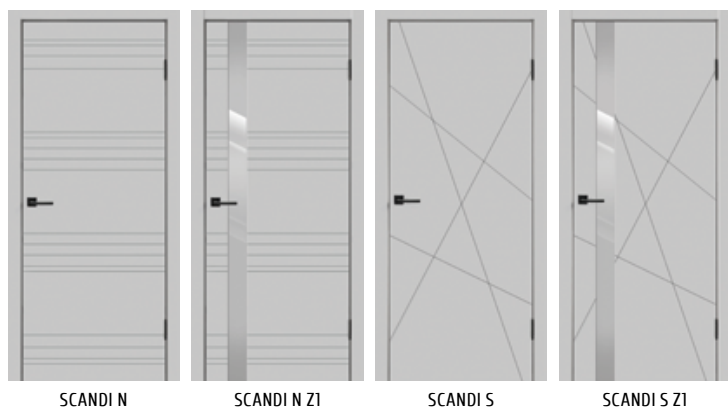

любые цвета
полотна
по таблицам RAL

СЕРИЯ SCANDI

ЭМАЛЬ

ВАРИАНТЫ СТЕКЛА

МОДЕЛЬ	СТЕКЛО (базовая комплектация)
SCANDI 2V/3V	Ромб Светлый
SCANDI 4V	Английская Решетка

ВАРИАНТЫ ПОКРЫТИЙ

ВАРИАНТЫ СТЕКЛА

МОДЕЛЬ	СТЕКЛО (базовая комплектация)
SCANDI 1 Z1/F Z1/N Z1/S Z1 белая эмаль	Лакобель белое
SCANDI 1 Z1/F Z1/N Z1/S Z1 эмаль светло-серая, слононовая кость	Лакобель в цвет полотна