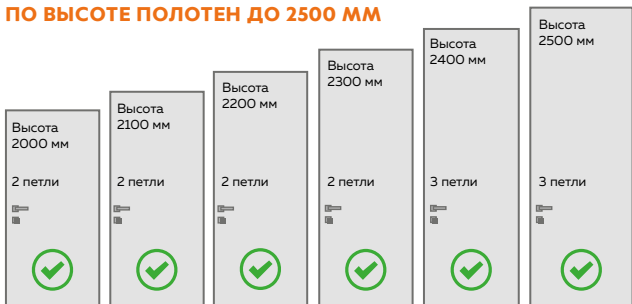

Размер дополнительной наценки за нестандартный размер для полотен высотой 2300 мм составляет 10%, для полотен высотой выше 2300 размер наценки уточняйте у менеджера.

Алюминиевый короб придает прочность всей конструкции, универсален для всех типов открывания.

Покрытие полотна можно красить, оклеивать обоями, наносить декоративную штукатурку, подготовив поверхность.

Короб с уплотнителем создает дополнительную звукоизоляцию и мягкость закрывания.

ПОЛОТНО РАСПОЛАГАЕТСЯ В ОДНУ ЛИНИЮ СО СТЕНОЙ, ЧТО ПОЗВОЛЯЕТ ПРОИЗВОДИТЬ ОТДЕЛКУ СТЕН И ПОЛОТНА В ОДНОМ СТИЛЕ

Варианты кромок на полотне