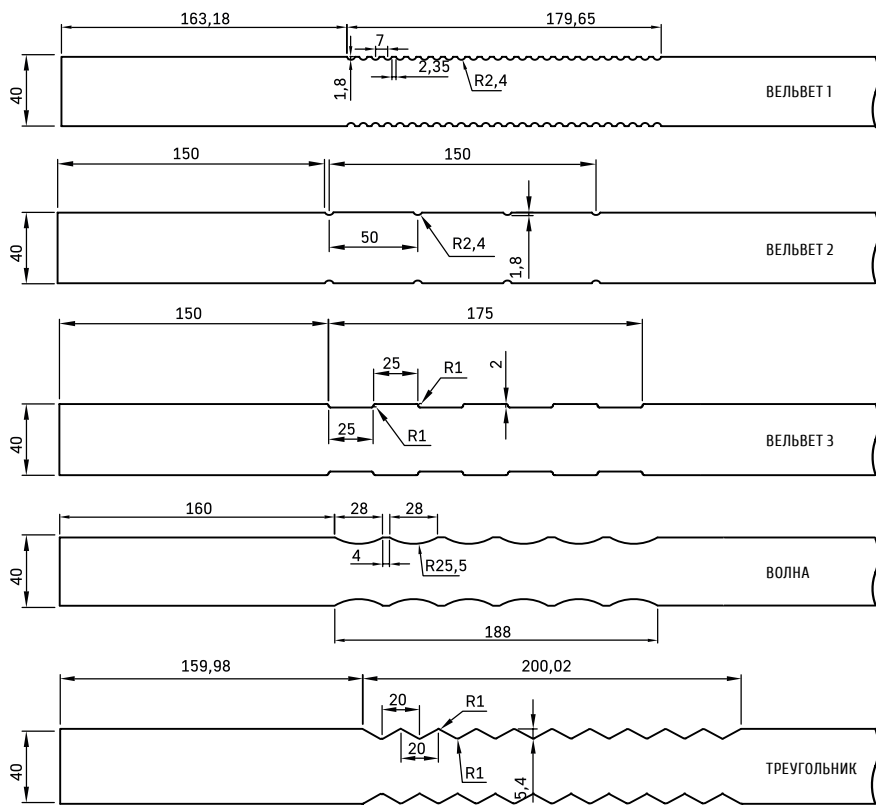

СЕРИЯ SCANDI 3D

ЭМАЛЬ, СЛОЖНАЯ ФРЕЗЕРОВКА

ВЕЛЬВЕТ 1

ВАРИАНТЫ ПОКРЫТИЙ

любые цвета
полотна
по таблицам RAL