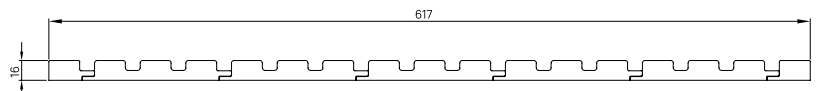

Габариты собранного панно Вельвет 3 617 x 2700 мм
Толщина панели 16 мм