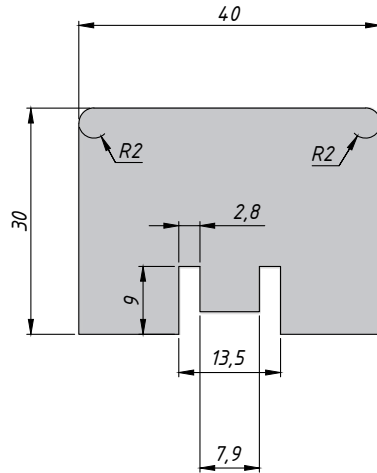

ДЕКОРАТИВНЫЕ РЕЙКИ

ДЕКОР