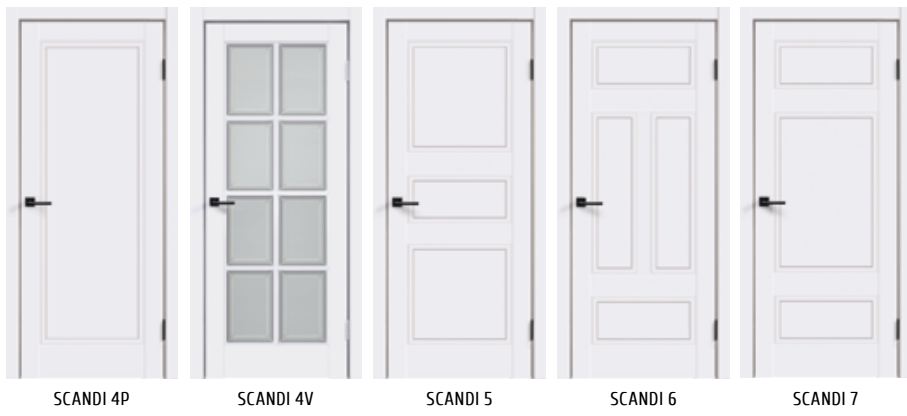

любые цвета
полотна
по таблицам RAL

СЕРИЯ SCANDI

ЭМАЛЬ

ВАРИАНТЫ СТЕКЛА

МОДЕЛЬ	СТЕКЛО (базовая комплектация)
SCANDI 2V/3V	Ромб Светлый
SCANDI 4V	Английская Решетка

ВАРИАНТЫ ПОКРЫТИЙ

ВАРИАНТЫ СТЕКЛА

МОДЕЛЬ	СТЕКЛО (базовая комплектация)
SCANDI 1 Z1/F Z1/N Z1/S Z1 белая эмаль	Лакобель белое
SCANDI 1 Z1/F Z1/N Z1/S Z1 эмаль светло-серая, слононовая кость	Лакобель в цвет полотна